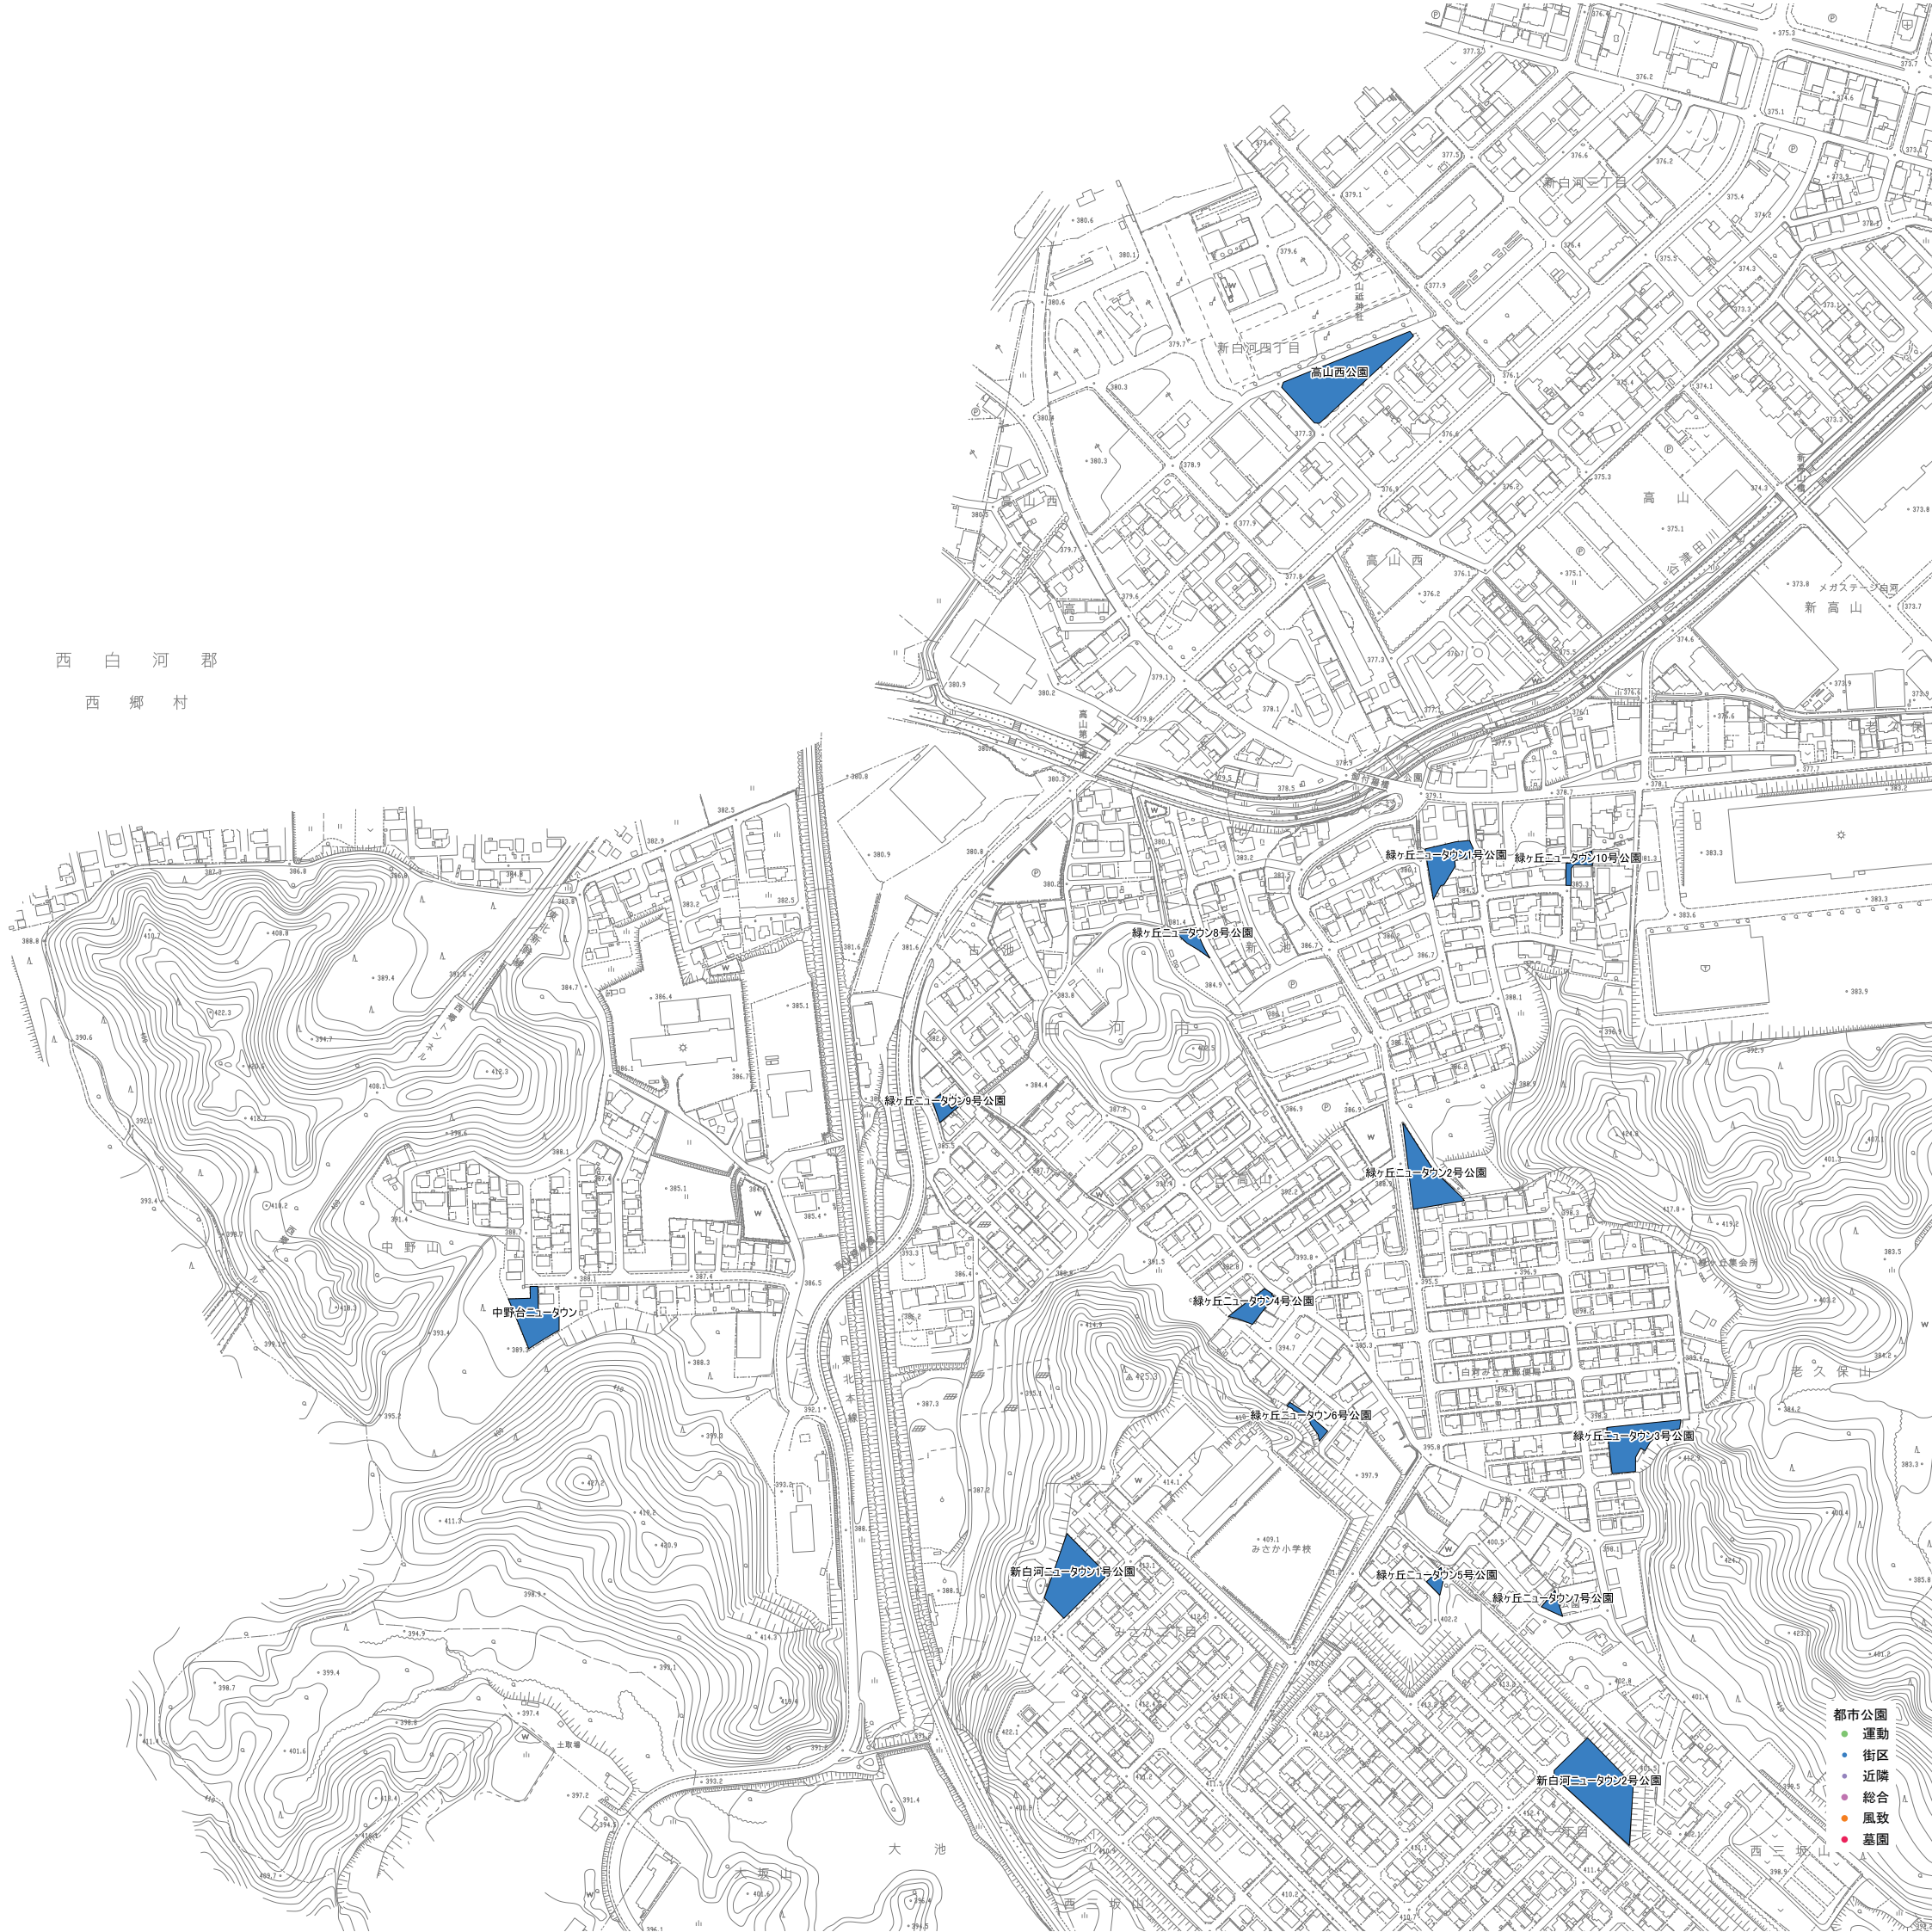

西白河郡  
西郷村

- 都市公園
- 運動
- 街区
- 近隣
- 総合
- 風致
- 墓園