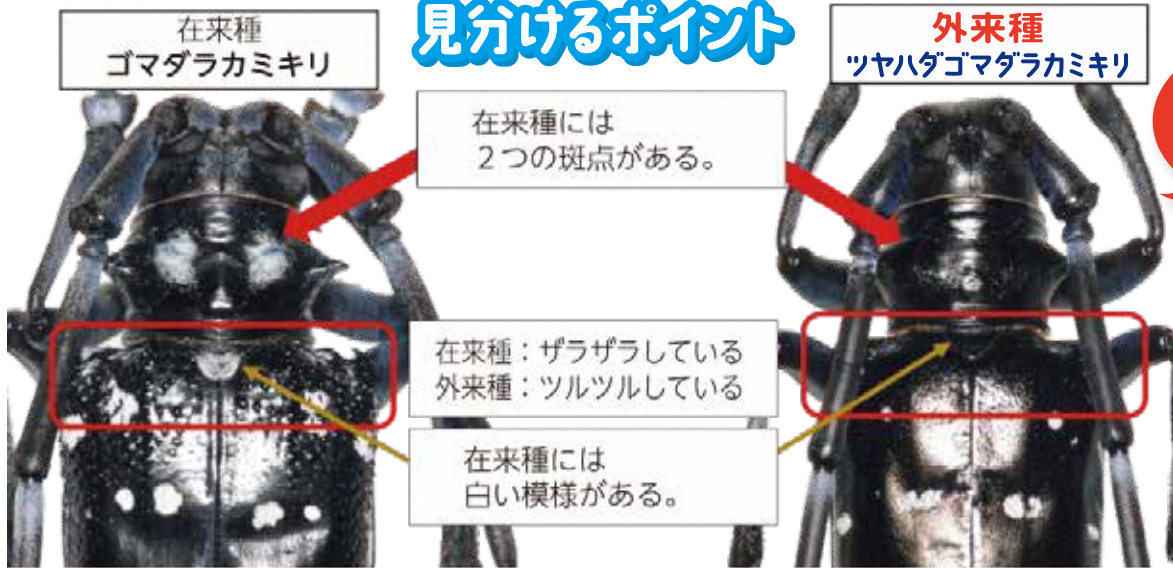

## サビイロ クワカミキリ

成虫は夜に活動し(夜に捕獲出来ます)、エンジュやイヌエンジュの河川沿いに多い樹木を好みます。

昨年度報告された主な被害箇所

- ・大信地域

(体長: 3~4cm)

**注意!** 在来種の「ゴマダラカミキリ(捕獲対象外)」と似ているので注意しましょう。

▶ 期 間 / 令和6年6月3日(月) ~ 9月30日(月)

▶ 場 所 / 白河市内全域