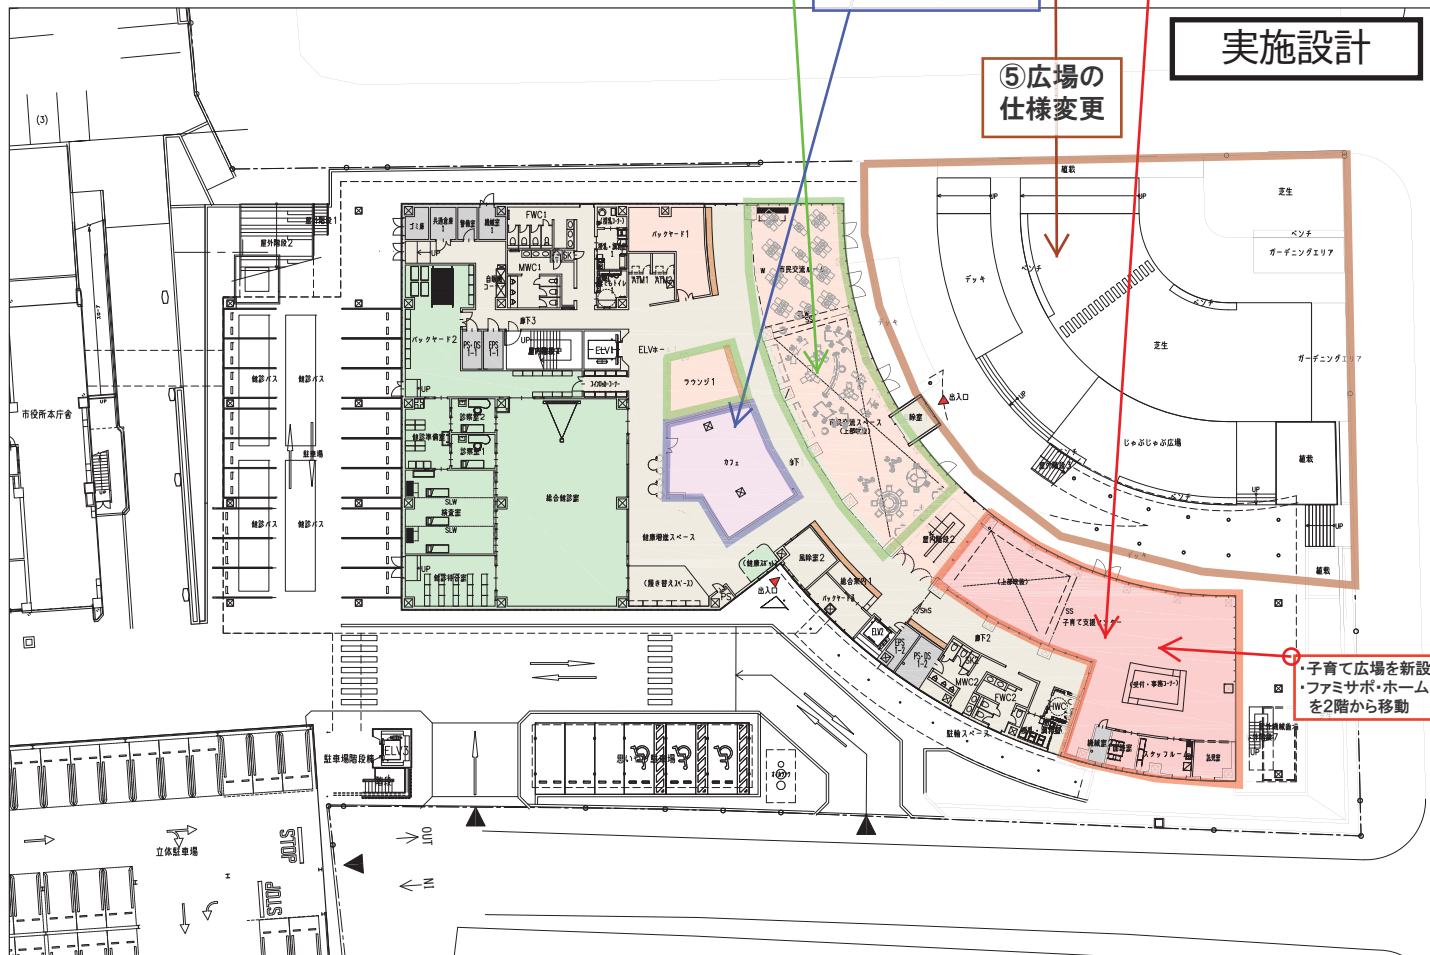

複合施設整備平面計画対比図

基本設計

実施設計

複合施設整備平面計画対比図

基本設計

白河市複合施設基本設計業務委託

2階平面図(本庁舎1階レベル)

株式会社石本建築事務所

実施設計

2階

複合施設整備平面計画対比図

基本設計

白河市複合施設基本設計業務委託

3階平面図(本庁舎2階レベル)

株式会社石本建築事務所

実施設計

3階