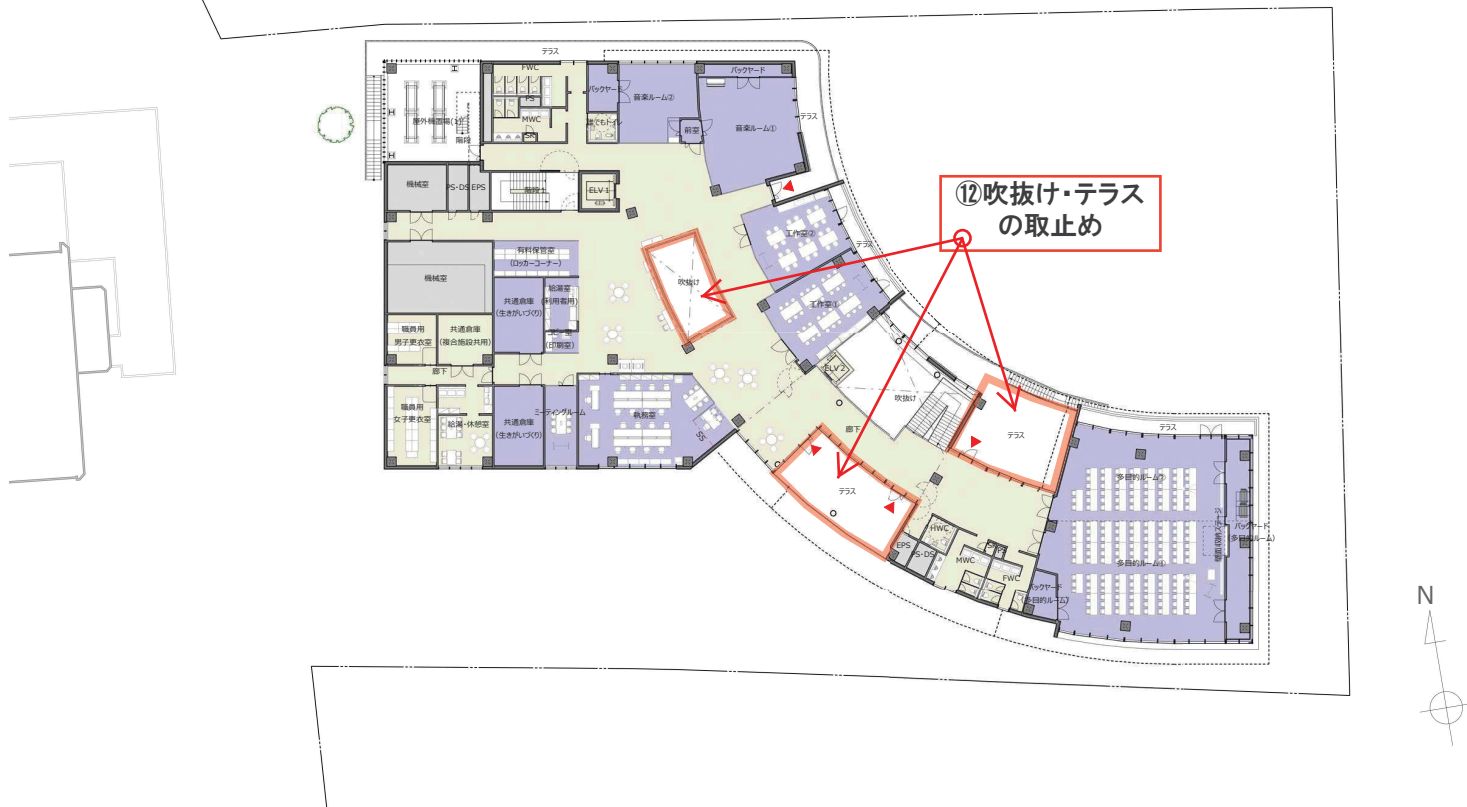

複合施設整備平面計画対比図

基本設計

実施設計

複合施設整備平面計画対比図

基本設計

白河市複合施設基本設計業務委託

2階平面図(本庁舎1階レベル)

株式会社石本建築事務所

実施設計

2階

複合施設整備平面計画対比図

基本設計

白河市複合施設基本設計業務委託

3階平面図(本庁舎2階レベル)

株式会社石本建築事務所

実施設計

3階