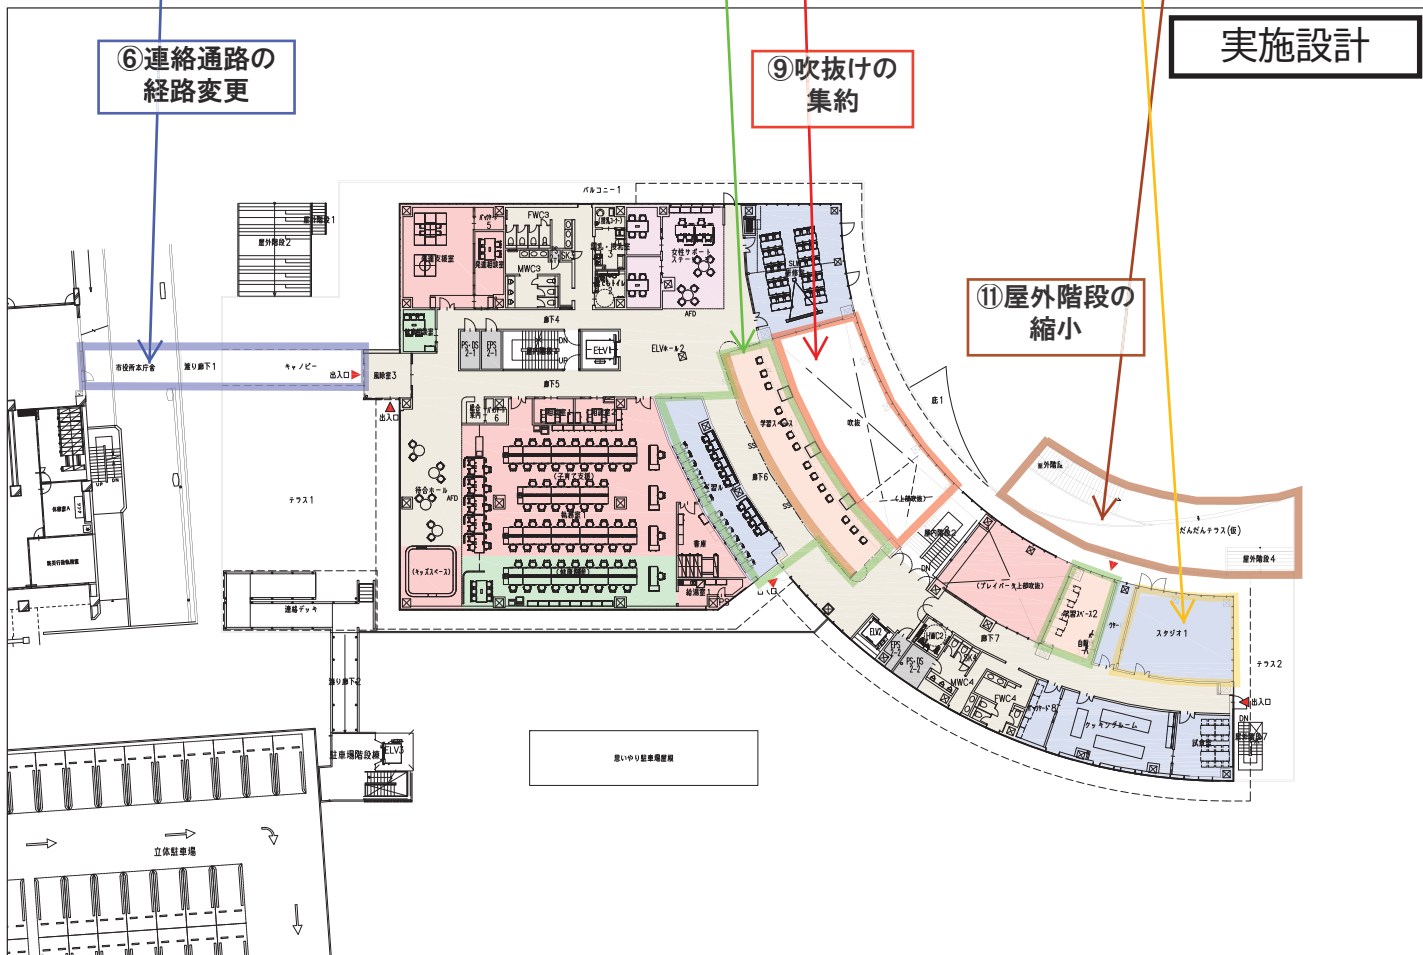

複合施設整備平面計画対比図

基本設計

実施設計

複合施設整備平面計画対比図

基本設計

白河市複合施設基本設計業務委託

2階平面図(本庁舎1階レベル)

株式会社石本建築事務所

実施設計

2階

複合施設整備平面計画対比図

基本設計

白河市複合施設基本設計業務委託

3階平面図(本庁舎2階レベル)

株式会社石本建築事務所

実施設計

3階