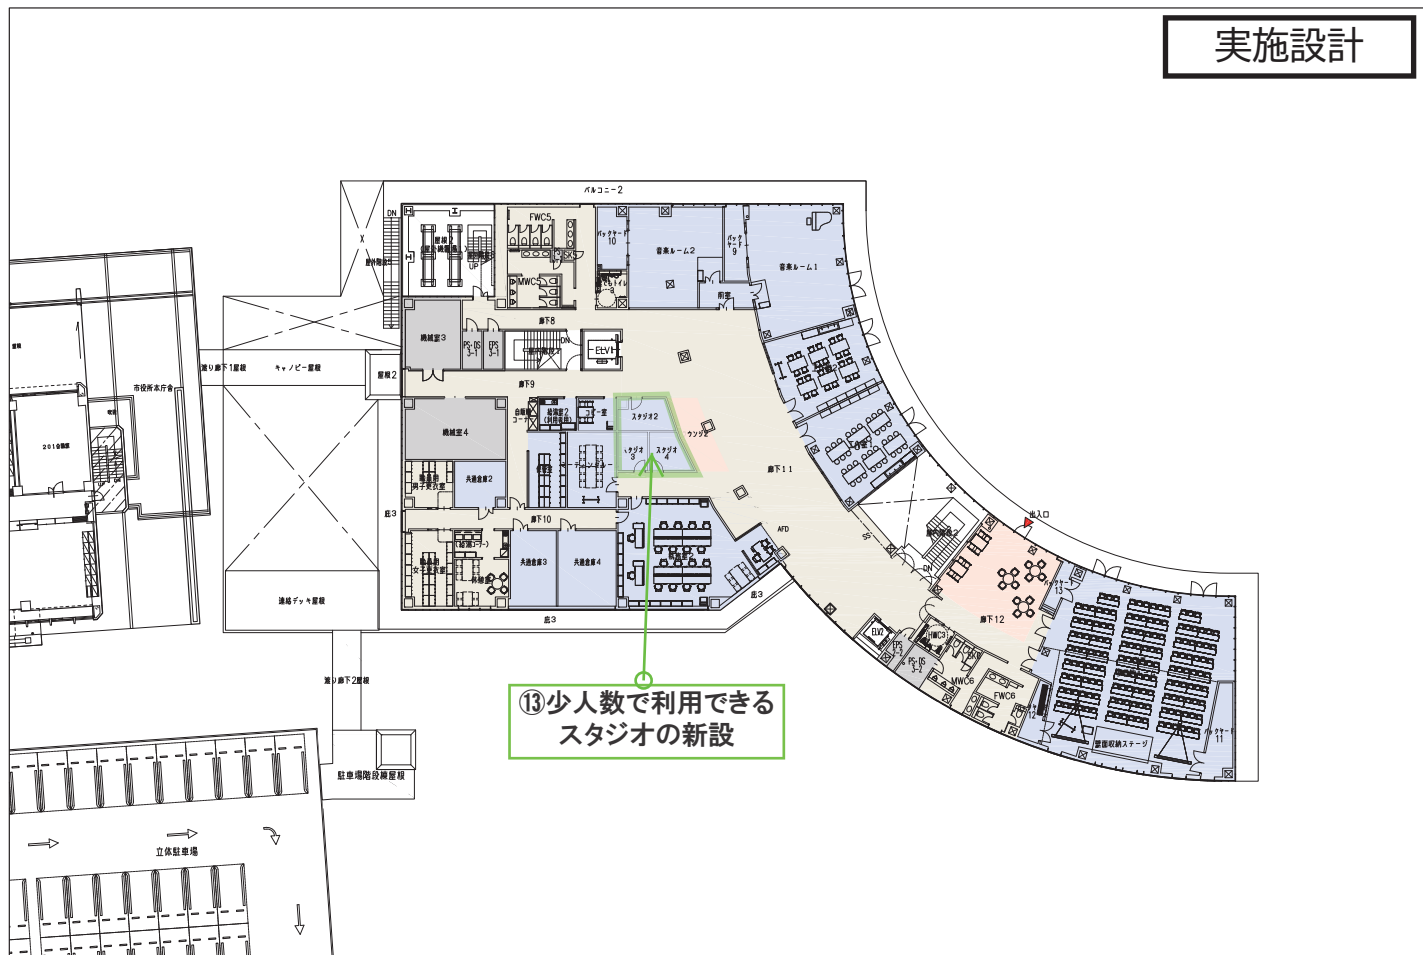

複合施設整備平面計画対比図

基本設計

実施設計

複合施設整備平面計画対比図

基本設計

白河市複合施設基本設計業務委託

2階平面図(本庁舎1階レベル)

株式会社石本建築事務所

実施設計

2階

複合施設整備平面計画対比図

基本設計

白河市複合施設基本設計業務委託

3階平面図(本庁舎2階レベル)

株式会社石本建築事務所

実施設計

3階