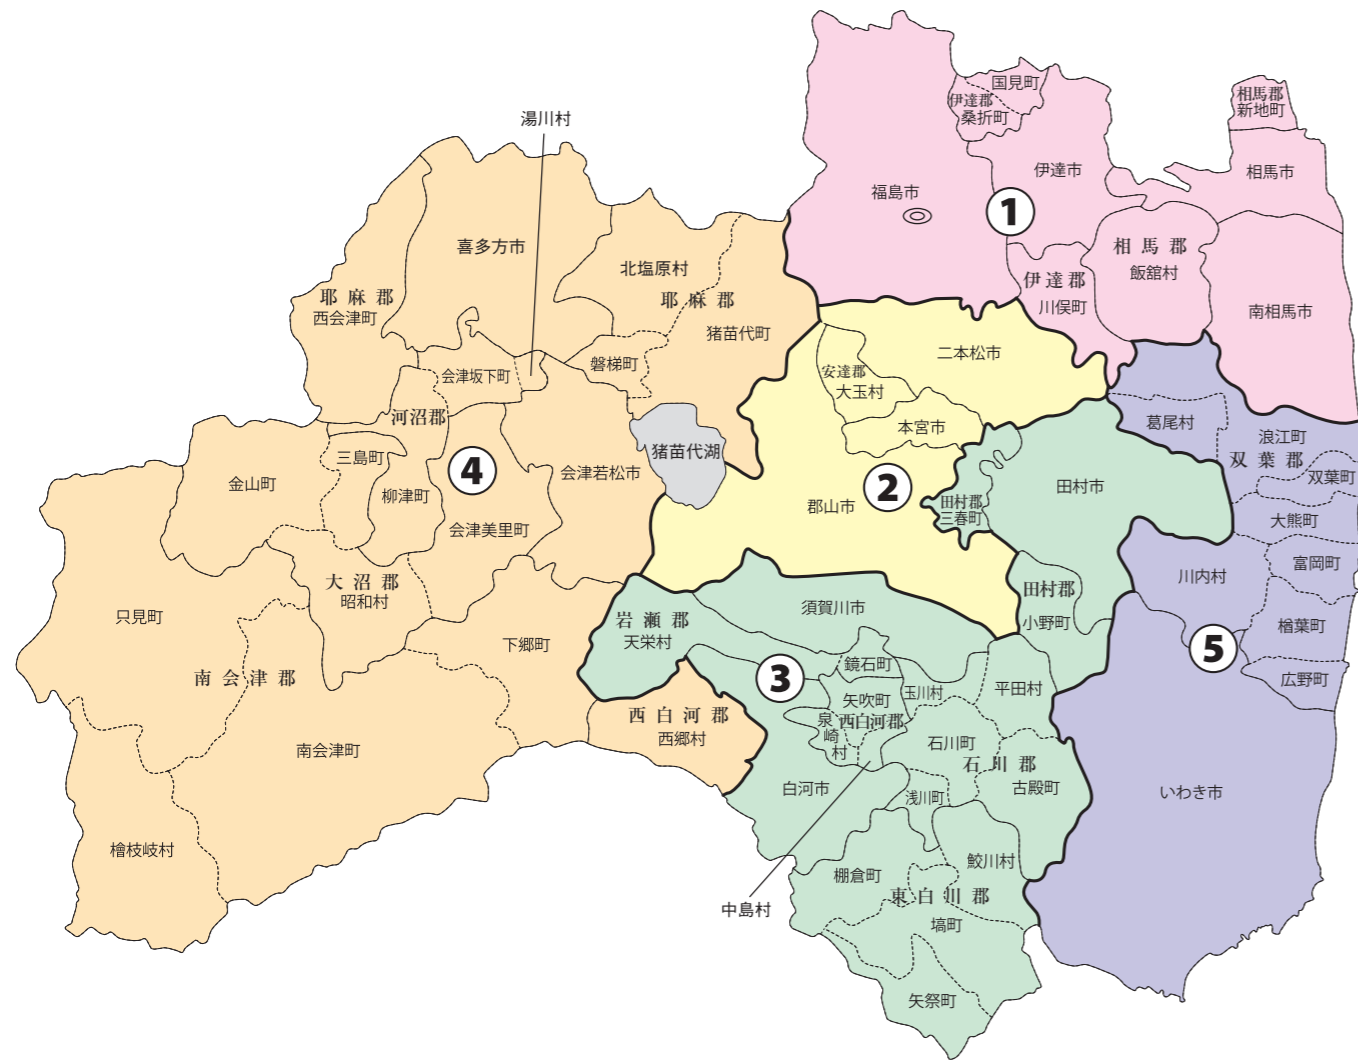

衆議院議員選挙の小選挙区が改定されました。
次の衆議院議員総選挙からは、新しい選挙区で選挙が行われます。

福島県

[改定前]

[改定後]

お問い合わせは

- 総務省選挙部
- 都道府県選挙管理委員会
- 市区町村選挙管理委員会