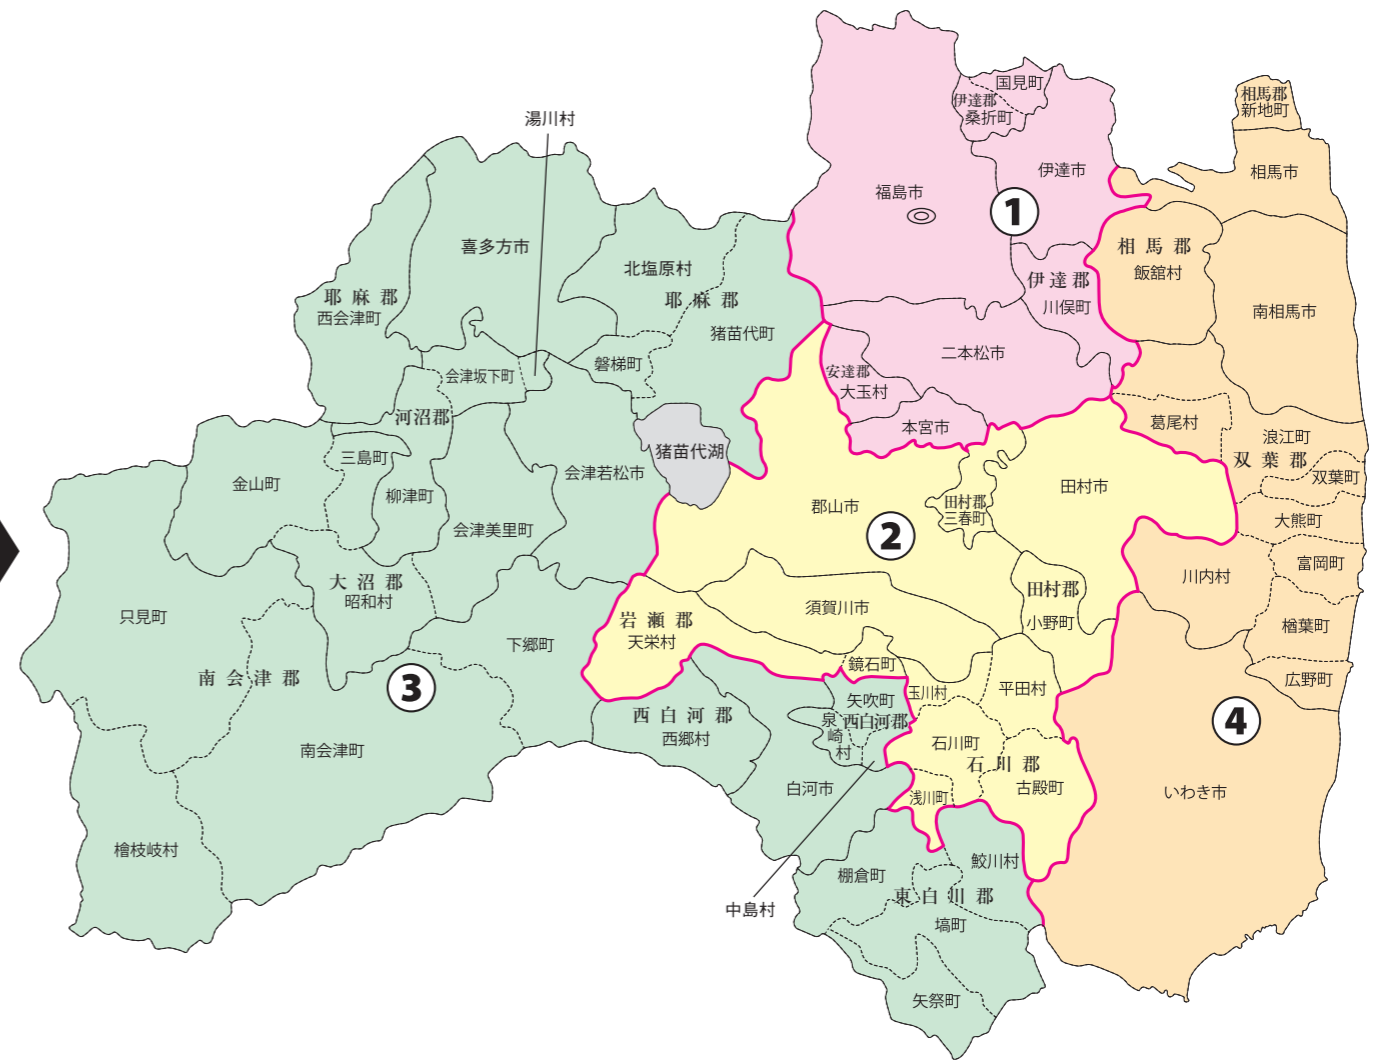

衆議院議員選挙の小選挙区が改定されました。
次の衆議院議員総選挙からは、新しい選挙区で選挙が行われます。

福島県

[改定前]

[改定後]

お問い合わせは

- 総務省選挙部
- 都道府県選挙管理委員会
- 市区町村選挙管理委員会