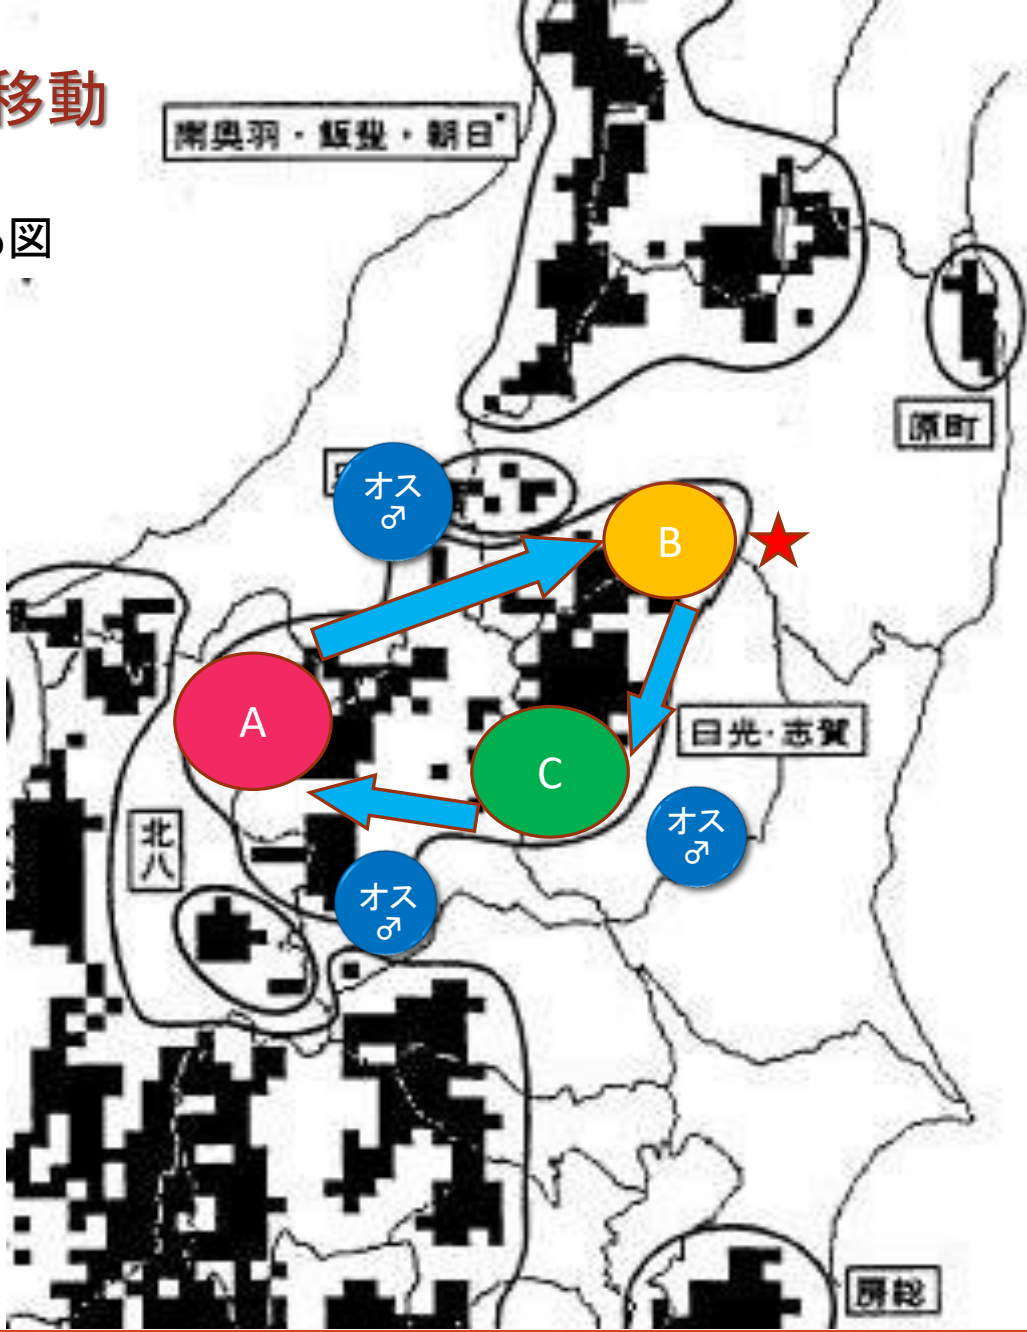

## 福島県

出典：  
 栃木県ニホンザル管理計画(四期計画)  
 被害を発生させているサルの群れの生息域及び加害レベル

出典：  
 福島県ニホンザル管理計画(第3期計画)  
 市町村界により区分した各地域個体群及び群れ分布図(平成 24 年度)

# 白河市周辺群れ拡大図

志賀・日光  
個体群の  
全体図

今木洋大ら (1988)  
「関東甲信越におけるニホンザルの分布と保護管理に関する現状」

# ハナレザルの移動

A,B,Cの群れを  
オスが回遊している図

オスは個体群中の群れの間を移動する。白河市は志賀・日光個体群の近くに位置するので、移動中のハナレザルが出没する可能性がある。ハナレザル（移動しているだけ）なので普通出沒は一過性だが、移動ルートに**安心して食べられる食べ物（誘引物）**があると定着してしまう。