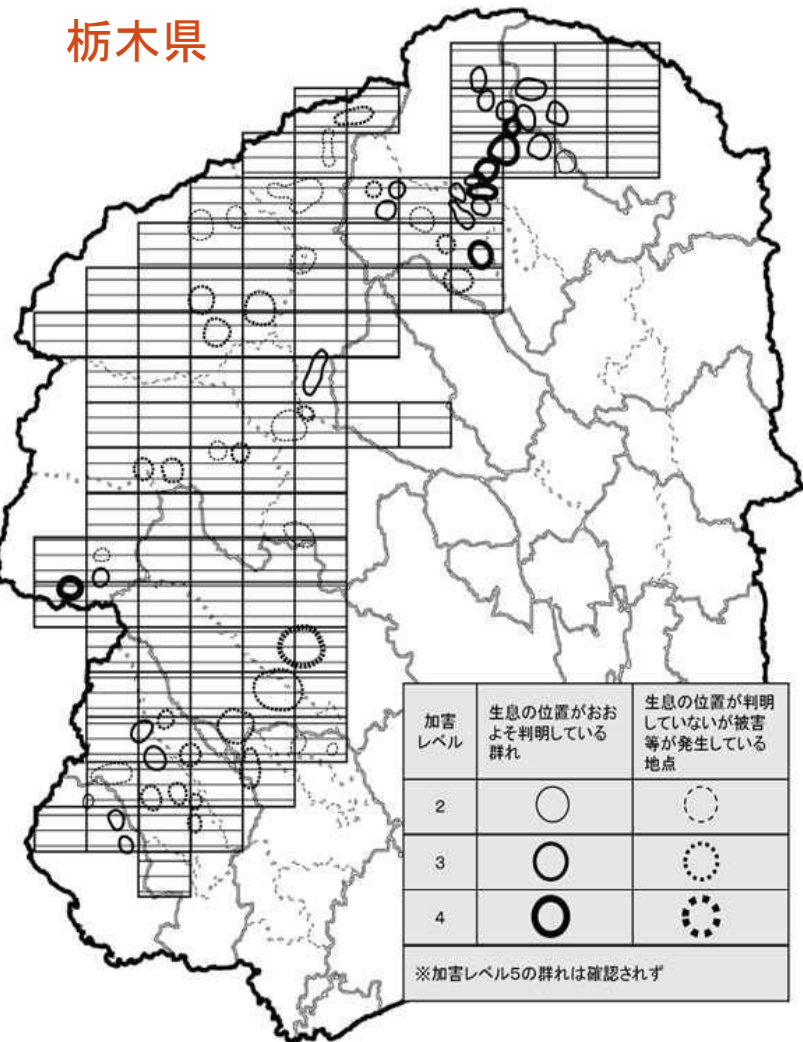

# 生活サイクル

食べているものは地域性による

# 群れの構成

群れは母系社会。群れの1割しかオスはいない。オスはグループを作ることもある

# 栃木県,福島県の群れ位置図

## 栃木県