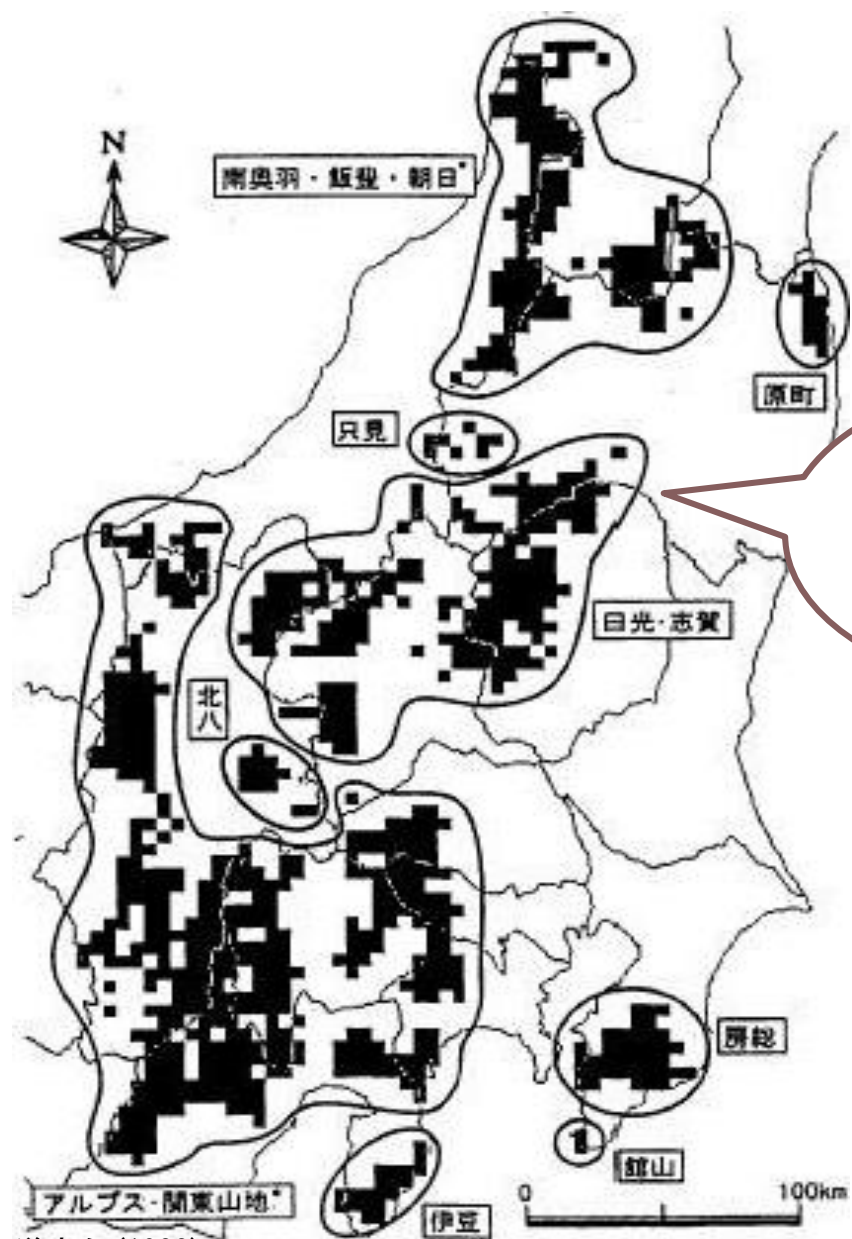

## 栃木県

## 福島県

出典：  
 栃木県ニホンザル管理計画(四期計画)  
 被害を発生させているサルの群れの生息域及び加害レベル

出典：  
 福島県ニホンザル管理計画(第3期計画)  
 市町村界により区分した各地域個体群及び群れ分布図(平成 24 年度)

# 白河市周辺群れ拡大図

志賀・日光  
個体群の  
全体図

今木洋大ら (1988)  
「関東甲信越におけるニホンザルの分布と保護管理に関する現状」

# ハナレザルの移動

A,B,Cの群れを  
オスが回遊している図

オスは個体群中の群れの間を移動する。白河市は志賀・日光個体群の近くに位置するので、移動中のハナレザルが出没する可能性がある。ハナレザル（移動しているだけ）なので普通出沒は一過性だが、移動ルートに**安心して食べられる食べ物（誘引物）**があると定着してしまう。