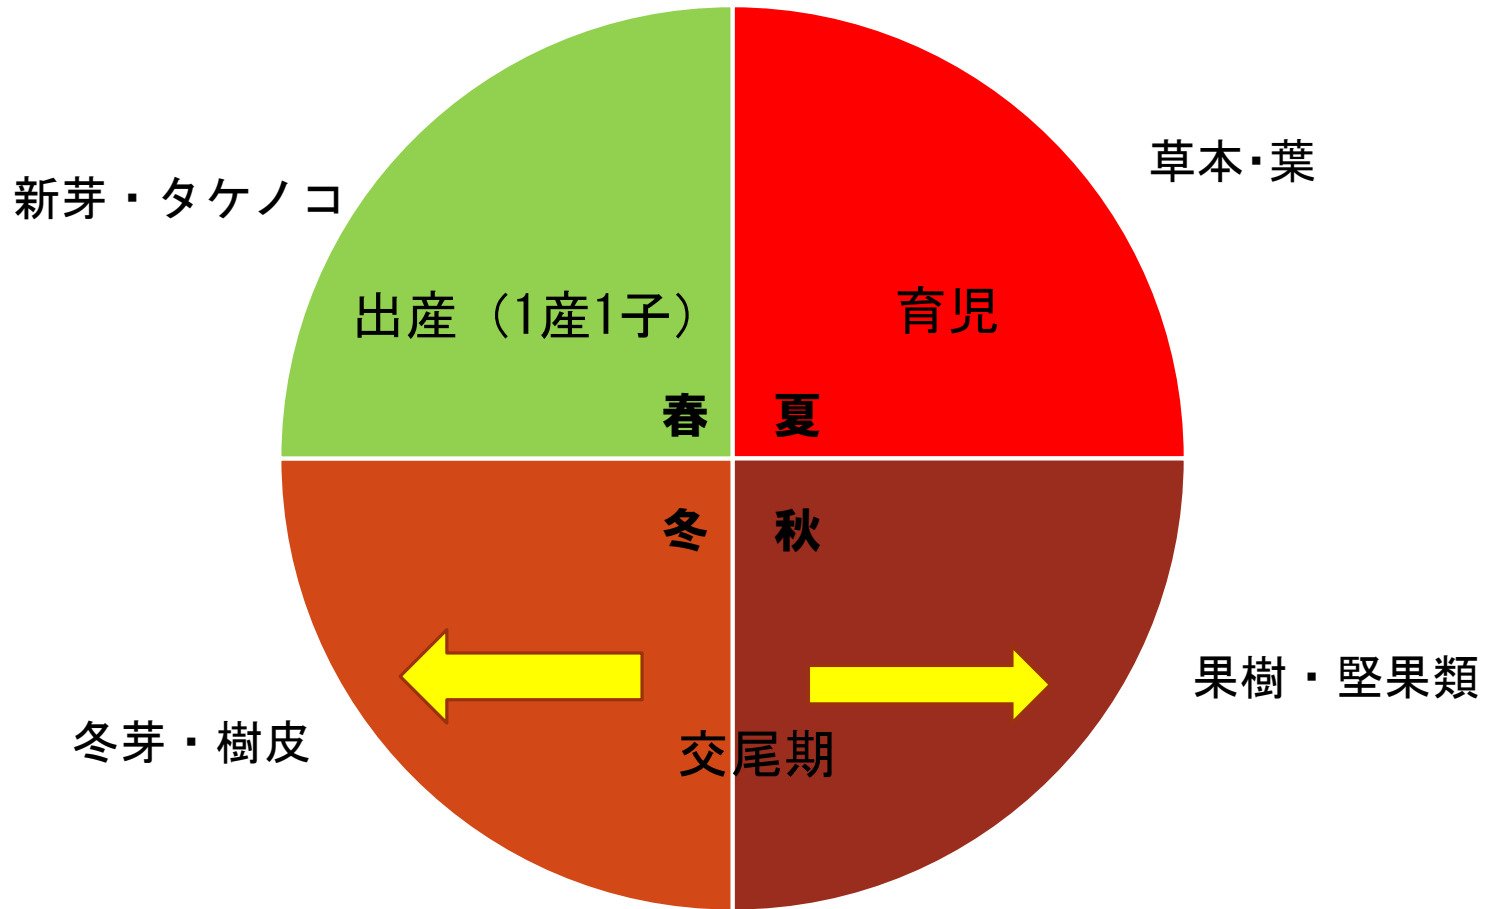

# 体の特徴

視力  
人並みで色もわかる

聴覚  
人より高い音が  
聴こえる

足の速さ  
人並み。ただ三  
次元的に動く

咬む力  
人間の成人程

握力  
指の力が強い  
数値は体重の  
3倍

# 行動形態

♀メス

- ・ 5, 6歳で初産
- ・ 1産1子で隔年出産(最短で2年に1回)
- ・ 一生のうち6, 7回程出産する
- ・ 一生同じ群れの中にいる

♂オス

- ・ 大体のオスはオトナになるにつれて群れを離れていく

1匹で行動するオス

||

ハナレザル, ヒトリザル

# 生活サイクル

食べているものは地域性による

# 群れの構成

群れは母系社会。群れの1割しかオスはいない。オスはグループを作ることもある