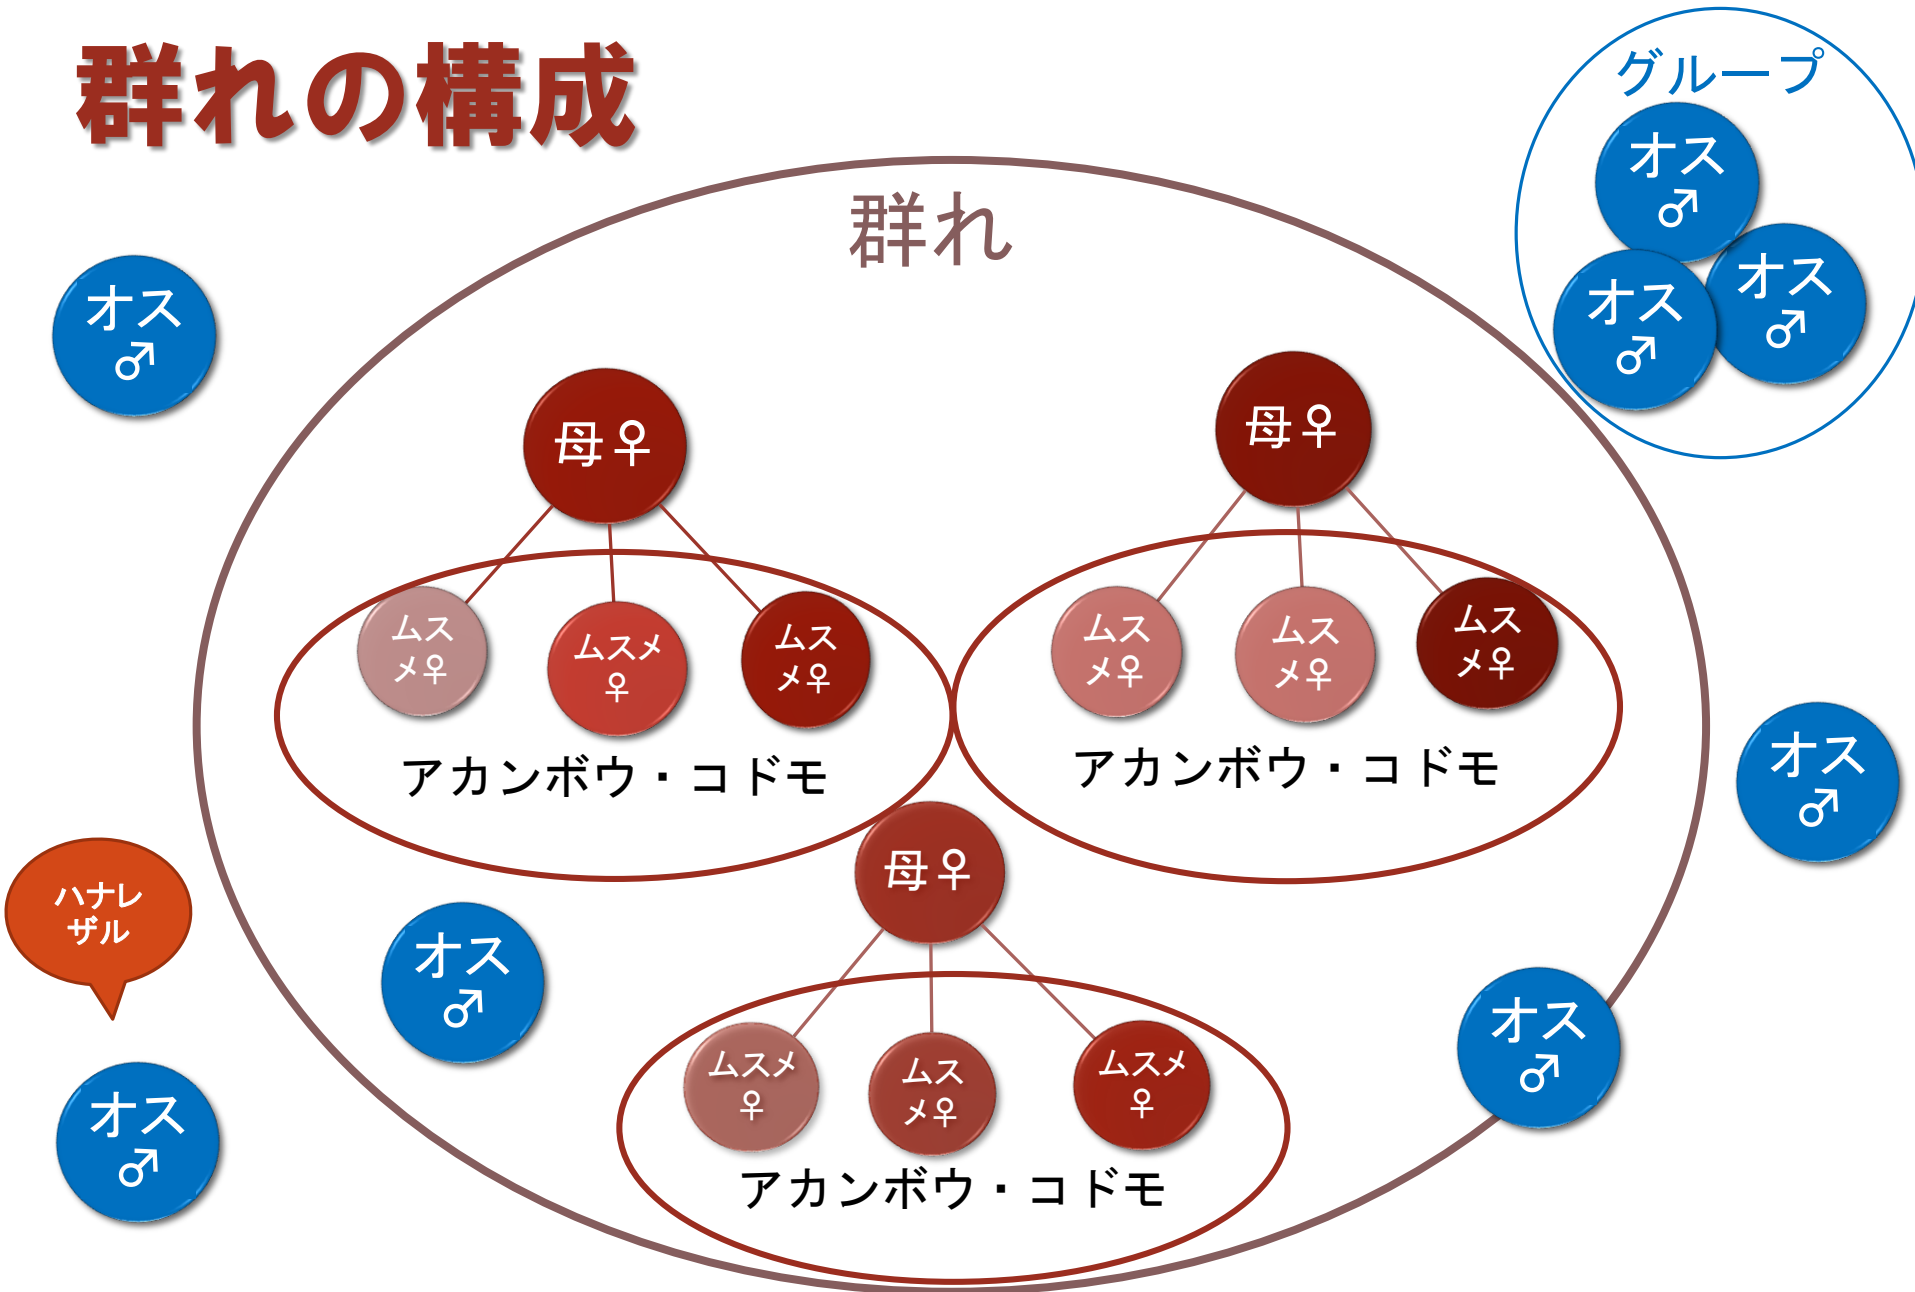

# 生態

---

- ・地球上で最も北に分布するサルとして世界的に有名
- ・昼行性
- ・行動圏は10km～20km
- ・野生での平均寿命は20年

# 行動形態

♀メス

- ・ 5, 6歳で初産
- ・ 1産1子で隔年出産(最短で2年に1回)
- ・ 一生のうち6, 7回程出産する
- ・ 一生同じ群れの中にいる

♂オス

- ・ 大体のオスはオトナになるにつれて群れを離れていく

1匹で行動するオス

||

ハナレザル, ヒトリザル

# 生活サイクル

食べているものは地域性による

# 群れの構成

群れは母系社会。群れの1割しかオスはいない。オスはグループを作ることもある