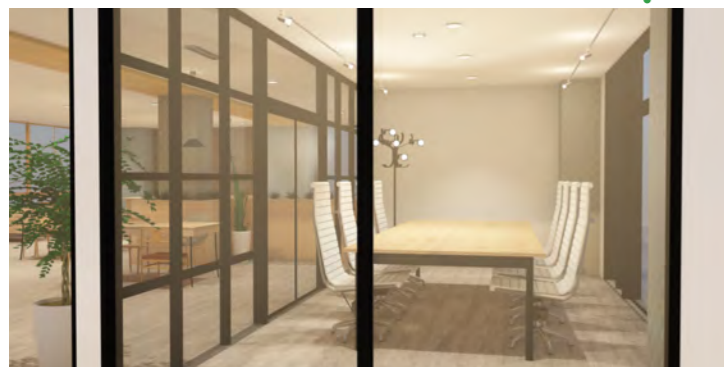

利用料金

決まり次第、市ホームページでお知らせします。

▲スタジオ(イメージ)