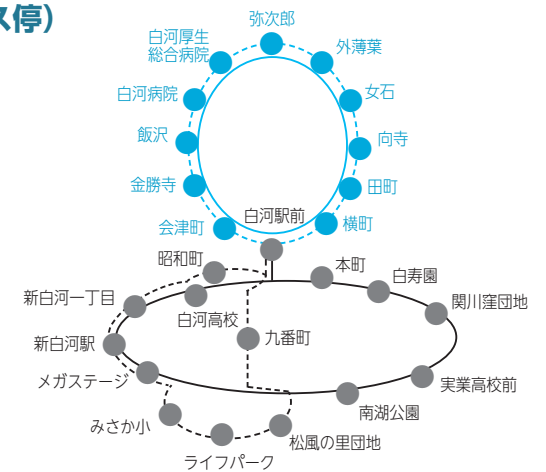

8月1日から こみねっとのルート・ダイヤ改正

8月1日から、こみねっと(市循環バス)の運行ルートおよびダイヤが変わります。

今月号では、主な改正内容をお知らせします。

☎本庁舎企画政策課 ☎1111 内2326

■路線図(主なバス停)

現在運行している「こみねっと」中循環・南循環の一部系統を、1日3便ずつ、JR東北本線を境とした北側地域(金勝寺・弥次郎・女石方面)まで延長運行します。これに伴い、各バス停の時刻も変更となりますので、時刻表をご確認のうえご利用ください。

詳しい路線図と時刻表は、市ホームページに掲載しているほか、循環バス車内や公共施設等に設置していますので、ご覧ください。

なお、運行日と運賃は現行どおりです。

■時刻表(主なバス停)

●中循環

①コース			
白河駅前	9:15	14:50	
白寿園	9:25	15:00	
関川窪団地	9:33	15:08	
南湖公園	9:40	15:15	
メガステージ	9:48	15:23	
新白河駅	9:52	15:27	
白河高校	9:55	15:30	
白河駅前	10:01	15:36	