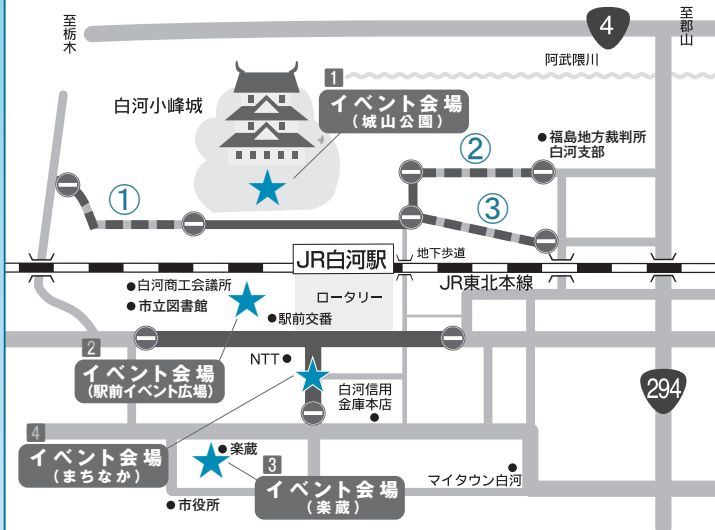

開催日
9/21 [土]・22 [日]

時間
午前9時～午後4時

会場
城山公園（郭内）
JR白河駅前イベント広場

※会場周辺は、通行が規制されます。

入場料
無料

ご当地キャラこども夢フェスタ in 白河実行委員会
事務局Tel024-953-6881

ひこにゃん

身代り

みんな、待ってるぜ!

やあみんな、ダルライザーだ。9月21日・22日はここ白河に全国のご当地キャラクターが集まるぞ。なかなか遠くて会えないキャラに会えるチャンス。小峰城にはゆるキャラが、駅前イベント広場にはヒーローが大集合だ。みんな、待ってるぜ。

全国から120体が 大集合!!

ん、この影は？ サプライズゲストの登場もある!?

白河に新たなキャラクター仲間入り。キビタンステージで愛称を発表するよ!

駐車場案内図

- ◆各臨時駐車場から会場まで、シャトルバスを運行します。
- ◎第1臨時駐車場 工業の森・新白河（菅根）
 - 約900台が駐車可能です（会場まで約25分）。
- ◎第2臨時駐車場 信越半導体(株)所有地（白坂）
 - ※しらかさの森スポーツ公園向かい
 - 約1,600台が駐車可能です（会場まで約20分）。
- ◎第3臨時駐車場 ショーワ加工(株)工場跡地（関辺）
 - ※関辺小向かい
 - 約700台が駐車可能です（会場まで約20分）。
- 【お願い】
- 当日は中心市街地の通行規制で、混雑が予想されますので、中心市街地へお越しになる場合は、なるべく車のご利用を控えていただきますようご協力をお願いします。
- イベント会場にお越しの場合も、なるべく車のご利用を控えていただき、電車やバス等の公共交通機関もしくは上図の第1～第3臨時駐車場をご利用ください（当日はJR東北本線の運行本数が増便される予定です）。

会場周辺通行規制図

- 【イベント開催時通行規制】
- 当日は、会場周辺の通行が規制されますので、ご協力をお願いします。
- 日時 9月21日(出)・22日(日)／午前8時～午後5時
- 通行規制箇所
 - ▷ の箇所は「全面通行止め」になります。
 - ▷ の箇所は「一般来場者車両進入禁止」になります。
- ※①、②、③の区域は、一般来場者の車両は進入禁止ですが、周辺にお住まいの方は通行可能です。
- 【イベント開催時以外の通行規制】
- “まちなか会場”区域は、出店による準備・後片付け等のため、イベント開催時間帯以外も「片側通行止め」になりますので、ご協力をお願いします。
- 日時
 - ▷ 9月20日(金)の午後2時から21日(出)の午前8時まで
 - ▷ 9月21日(出)の午後5時から22日(日)の午前8時まで
 - ▷ 9月22日(日)の午後5時から7時まで