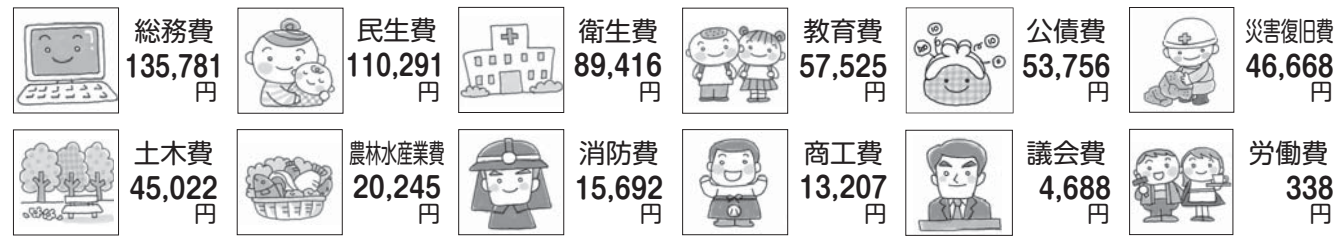

※1 一般会計 教育や福祉、道路整備などを行う行政の基本的な会計
 ※2 特別会計 国民健康保険や公共下水道事業などを行うために一般会計と区別している会計
 ※3 企業会計 水道など、民間企業と同様に利用料金などの収益で運営している会計

財政健全化が進み、市の「健全化判断比率」は、いずれも国の基準内。これからも健全化に取り組んでいくワッ。

【1人当たり・1世帯当たりの市税の負担と使われたお金】

※平成25年3月31日現在の住民基本台帳人口・世帯数で算出
人口 63,445人
世帯 23,676世帯

1人当たりの
市税の負担額 **124,115円**
使われたお金 **592,629円**

1世帯当たりの
市税の負担額 **332,592円**
使われたお金 **1,588,078円**

《1人当りに使われたお金の内訳》 ※歳出決算額を行政の目的別に分類し、1人当たりの額を算出したものです。

特別会計

特別会計は、特定の収入で特定の事業を実施するための会計です。一般会計と区別することで、それぞれの事業の収支や運営実績を明確にすることができます。市には、国民健康保険や公共下水道事業など、14の特別会計があります。