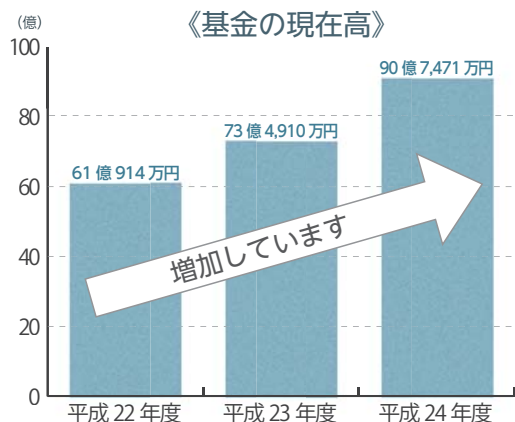

白 河

広報 12

2013.12.1 No.97

夜の谷津田川を彩る

◎初めてのライトアップと竹灯籠 (しらかわ紅葉まつり / 11月16日)

貯金
(基金)

市の貯金は90億7,471万円です！

市の貯金と借入金はどうなってるワッ？

市の貯金に当たる「基金」は、災害発生等の緊急時の対応や教育・文化の振興、福祉の向上などのために積み立てて活用しています。

平成24年度は、将来の支出に備えて財政調整基金と減債基金あわせて13億4,445万円の積み増しなどを行い、全体で17億2,561万円の増となり、平成24年度末の基金残高は、90億7,471万円となっています。市民一人当たりで換算すると14万3千円となります。

借入金
(市債・企業債)