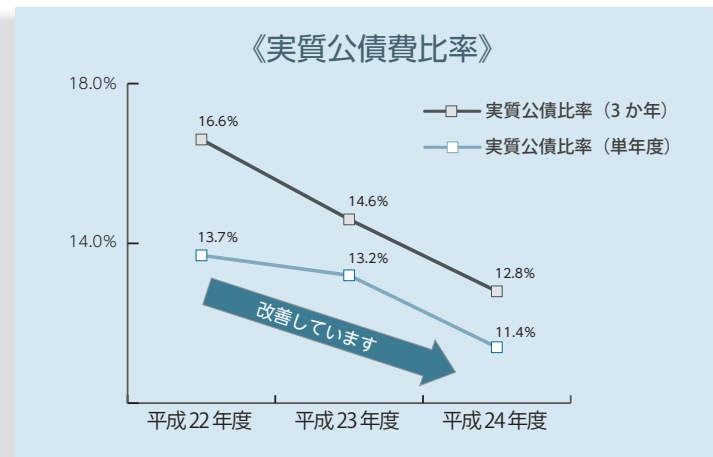

金などの収入確保と事務事業の見直しなどの経費節減に努め、捻出したお金で繰り上げ返済を実施してきました。

繰り上げ返済のメリットは、翌年度以降の利子が節約できることです。利子節約分で捻出した財源は、市民福祉の向上に活用することができます。

市の財政状況を公表します

市の財政について説明するワッ！

市公認キャラクター「しらがわん」

皆さんから納めていただいた税金などのお金がどのように使われているのか、また、市の貯金や借入金はどれくらいあるのかなどを知っていただくために、市では、毎年6月と12月に財政状況を公表しています。

今月号では、現在の財政状況と平成24年度決算の概要をお知らせします。

財政指標

財政状況が改善しています！

国が示す4つの指標（実質赤字比率・連結実質赤字比率・実質公債費比率・将来負担比率）で、市の財政の健全性を見てみるワッ。

実質公債費比率が大幅に改善しました！

収入に対する借入金返済額の割合を示す実質公債費比率は、3か年平均では12.8%となり、前年度と比較して1.8ポイント改善しました。

【健全化判断比率（平成24年度決算）】

指標	内容	白河市	早期健全化基準 (イエロカード)	財政再生基準 (レッドカード)
実質赤字比率	一般会計※1を中心とした赤字の割合	赤字なし	12.62%	20%
連結実質赤字比率	一般会計、特別会計※2、企業会計※3のすべての会計の赤字の割合	赤字なし	17.62%	30%
実質公債費比率	年間の借金返済額の割合	12.8% (3か年平均)	25%	35%
将来負担比率	将来負担が見込まれる負債の割合	115.6%	350%	