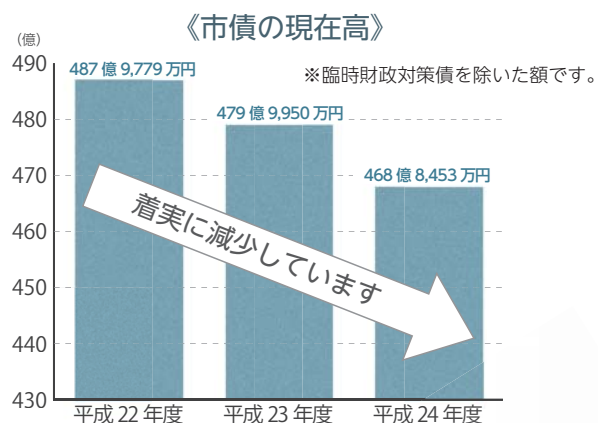

白 河

広報 12

2013.12.1 No.97

夜の谷津田川を彩る

◎初めてのライトアップと竹灯籠 (しらかわ紅葉まつり / 11月16日)

貯金
(基金)

市の貯金は90億7,471万円です！

市の貯金と借入金はどうなってるワッ？

市の貯金に当たる「基金」は、災害発生等の緊急時の対応や教育・文化の振興、福祉の向上などのために積み立てて活用しています。

平成24年度は、将来の支出に備えて財政調整基金と減債基金あわせて13億4,445万円の積み増しなどを行い、全体で17億2,561万円の増となり、平成24年度末の基金残高は、90億7,471万円となっています。市民一人当たりで換算すると14万3千円となります。

借入金
(市債・企業債)

市の借入金は468億8,453万円です！

学校や図書館、道路などを建設するには多額の費用が必要なことから、借入金を活用しています。これらの施設は長年にわたり使用するもので、次の世代を含め、使う人みんなが公平に負担してもらうという考えから借り入れをしています。

平成24年度末の残高は578億6,957万円ですが、後年度に地方交付税で措置される臨時財政対策債を除くと468億8,453万円です。市民一人当たりで換算すると73万9千円となります。