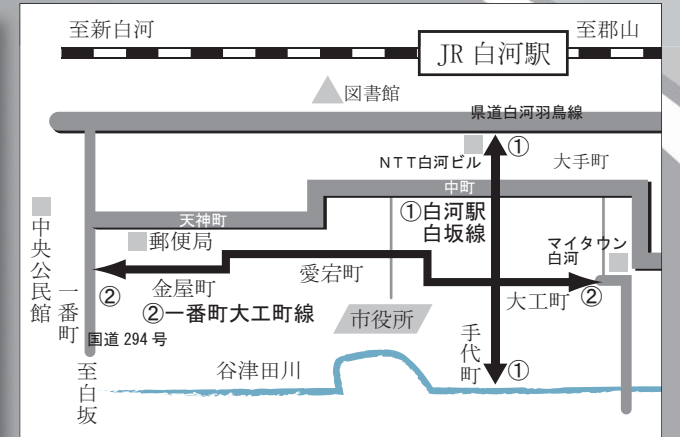

今後は、石垣修復の基礎資料とするため、さらに詳細な調査を行っていきます。

石垣の位置がずらされている様子
お堀の中に隠れていた石垣

都市計画道路

愛称募集

市では、新しく整備される都市計画道路が皆さんに親しまれるよう、愛称を募集します。歴史や文化を感じることができるものや、親しみやすいものなど、お気軽にご応募ください。

応募期間 12月2日(月)～1月10日(金)

▲①白河駅白坂線 ▲②一番町大工町線

連続掲載 未来へのたすき / 米の全量全袋検査結果