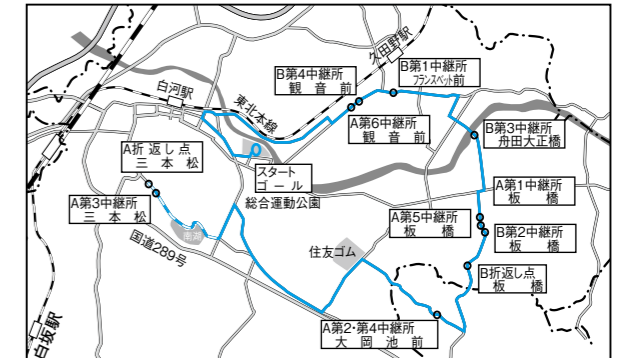

## 第15回しらかわ駅伝競走大会

本庁舎スポーツ健康課 ☎8971

「駅伝の盛んなまち しらかわ」をPRすることを目的に、「第15回しらかわ駅伝競走大会」が9月19日(日)に開催されます。東日本各地より、一般・高校駅伝チーム約150チームが、本市の駅伝コースを駆け抜けます。

なお、選手の通過時間に交通が規制されますので、ご協力をお願いします。

- スタート時間 ▷A競技（男子）午前10時  
▷B競技（女子）午前10時15分

#### ●コース図

交通規制区間（車両通行止め） 午前10時30分～正午  
駅伝コース 午前10時～午後0時30分