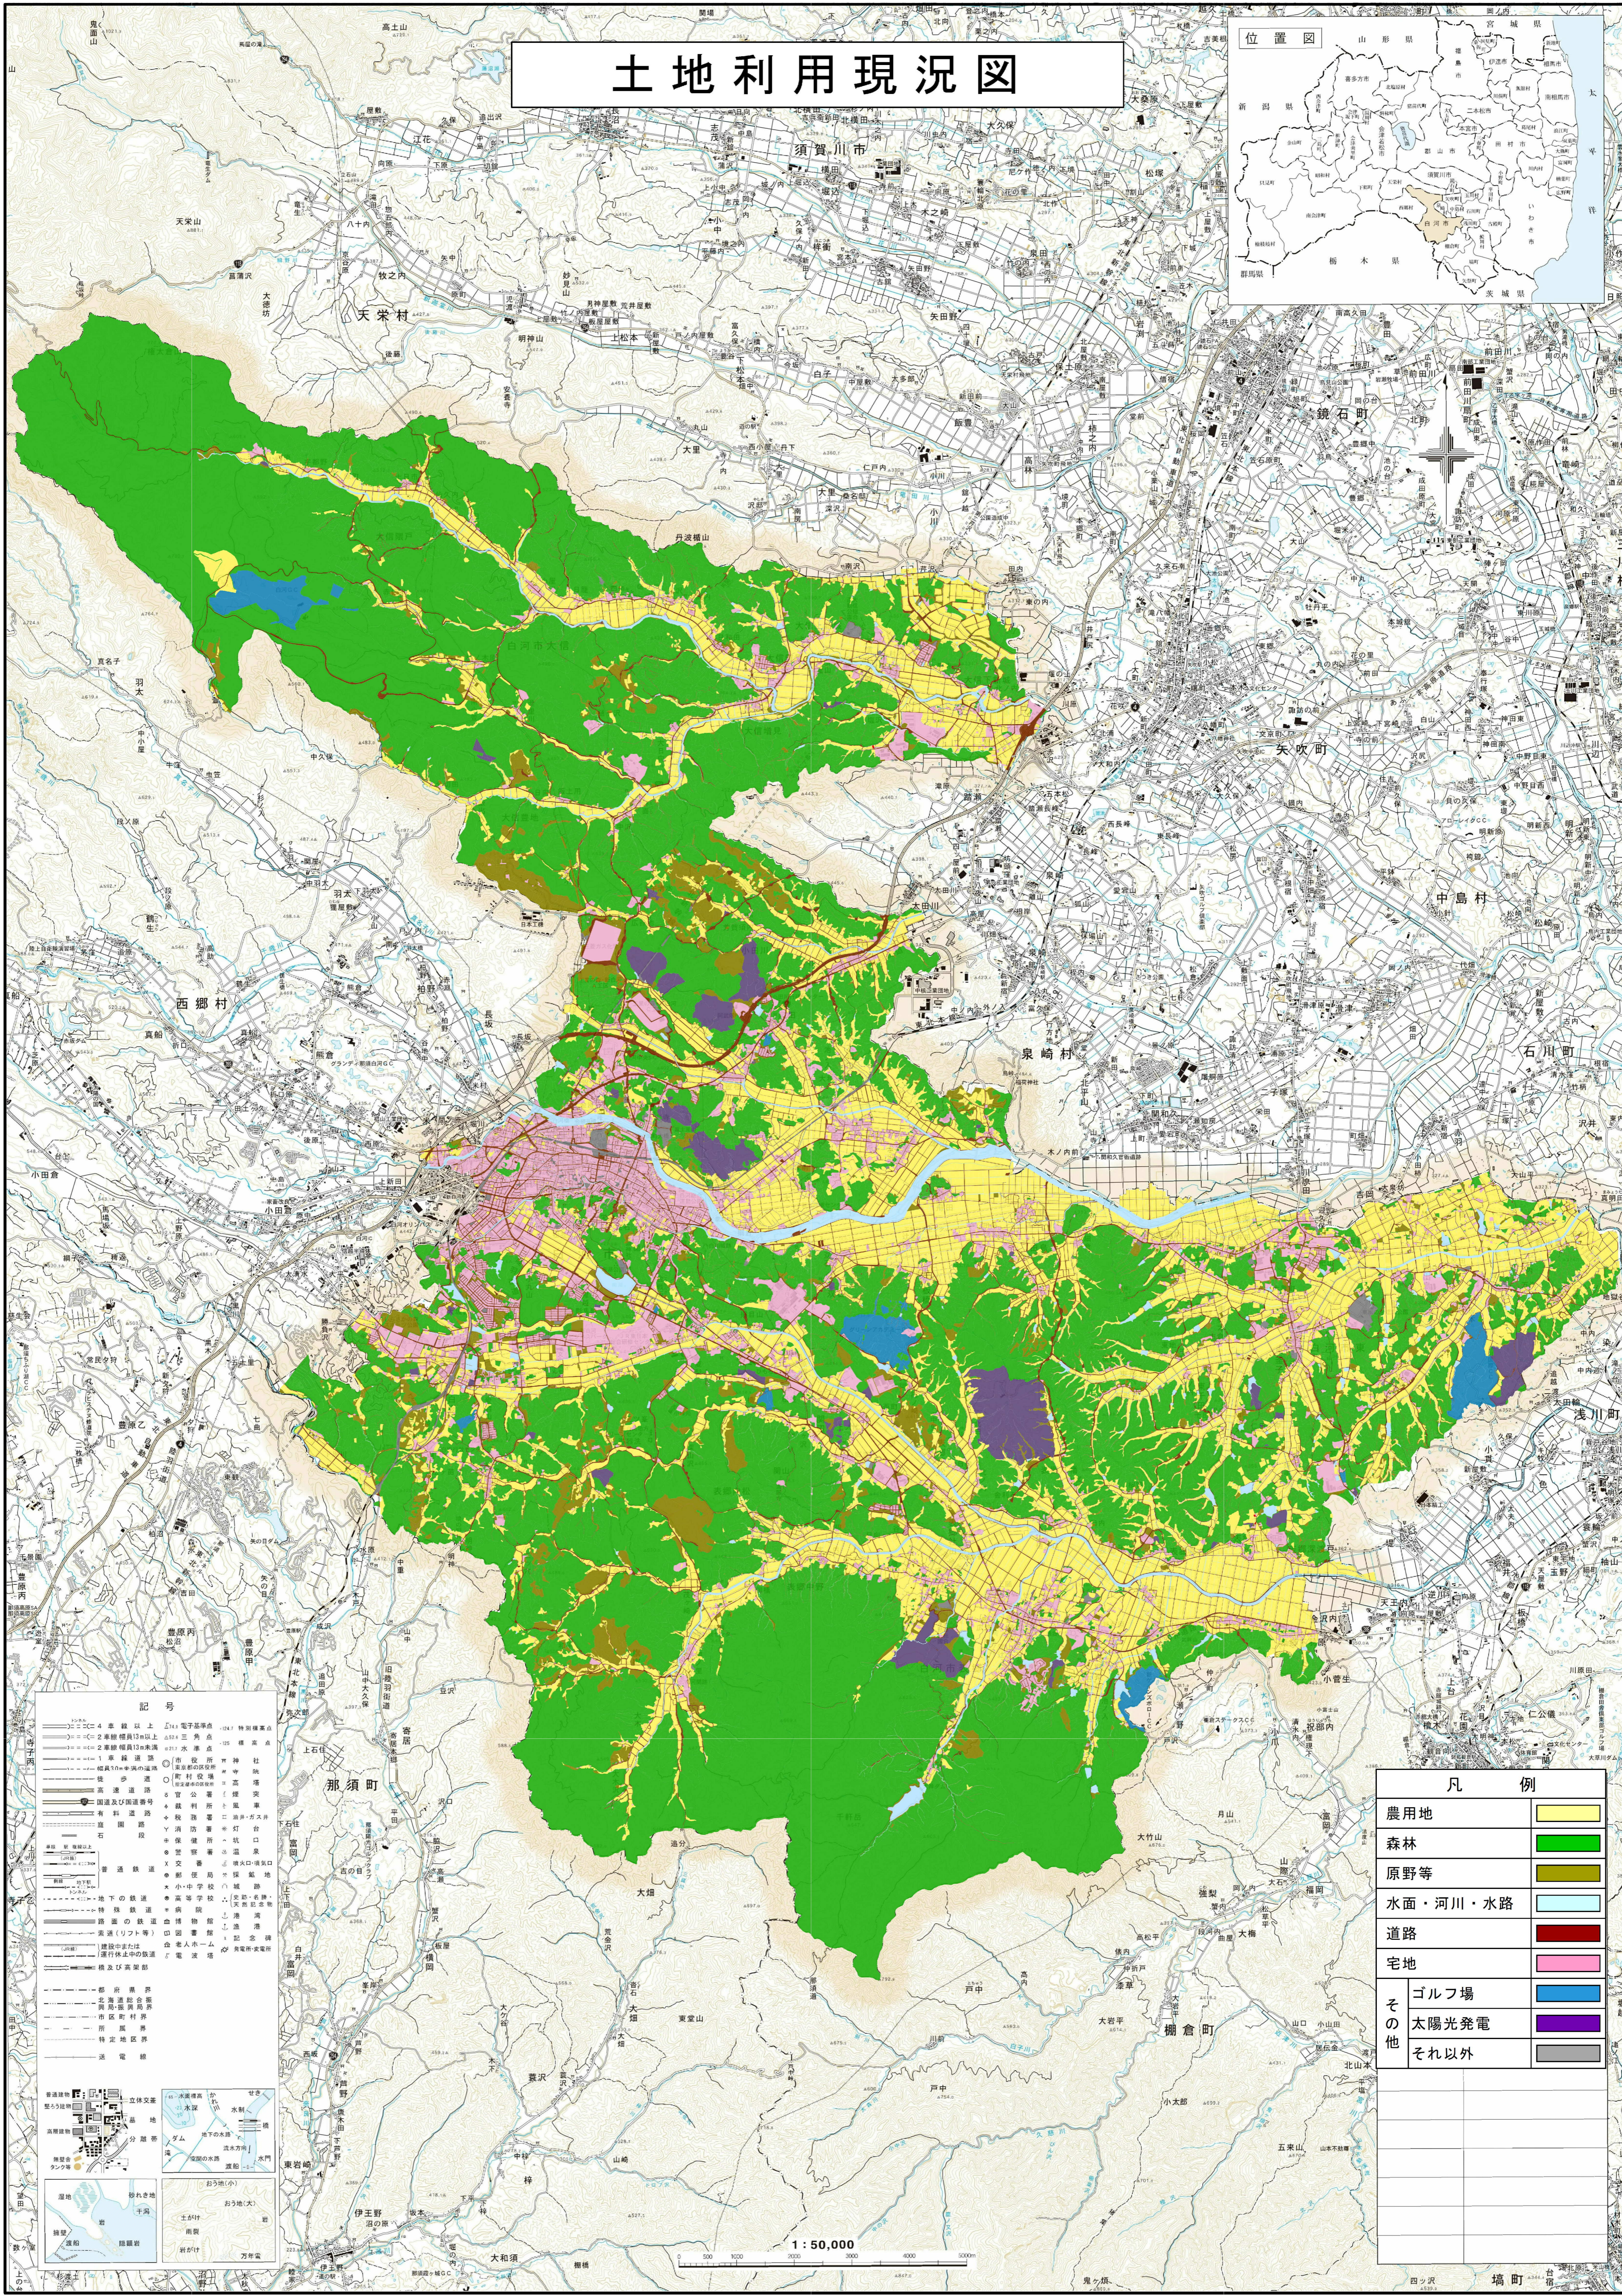

土地利用現況図

記号

1.5m以上	2.5m以上	3.5m以上	4.5m以上	5.5m以上	6.5m以上	7.5m以上	8.5m以上	9.5m以上	10.5m以上	11.5m以上	12.5m以上	13.5m以上	14.5m以上	15.5m以上	16.5m以上	17.5m以上	18.5m以上	19.5m以上	20.5m以上	21.5m以上	22.5m以上	23.5m以上	24.5m以上	25.5m以上	26.5m以上	27.5m以上	28.5m以上	29.5m以上	30.5m以上	31.5m以上	32.5m以上	33.5m以上	34.5m以上	35.5m以上	36.5m以上	37.5m以上	38.5m以上	39.5m以上	40.5m以上	41.5m以上	42.5m以上	43.5m以上	44.5m以上	45.5m以上	46.5m以上	47.5m以上	48.5m以上	49.5m以上	50.5m以上	51.5m以上	52.5m以上	53.5m以上	54.5m以上	55.5m以上	56.5m以上	57.5m以上	58.5m以上	59.5m以上	60.5m以上	61.5m以上	62.5m以上	63.5m以上	64.5m以上	65.5m以上	66.5m以上	67.5m以上	68.5m以上	69.5m以上	70.5m以上	71.5m以上	72.5m以上	73.5m以上	74.5m以上	75.5m以上	76.5m以上	77.5m以上	78.5m以上	79.5m以上	80.5m以上	81.5m以上	82.5m以上	83.5m以上	84.5m以上	85.5m以上	86.5m以上	87.5m以上	88.5m以上	89.5m以上	90.5m以上	91.5m以上	92.5m以上	93.5m以上	94.5m以上	95.5m以上	96.5m以上	97.5m以上	98.5m以上	99.5m以上	100.5m以上

凡例

農用地	黄色
森林	緑色
原野等	黄緑色
水面・河川・水路	水色
道路	赤色
宅地	ピンク色
その他	<table border="1"> <tr> <td>ゴルフ場</td> <td>青色</td> </tr> <tr> <td>太陽光発電</td> <td>紫色</td> </tr> <tr> <td>それ以外</td> <td>灰色</td> </tr> </table>

1 : 50,000